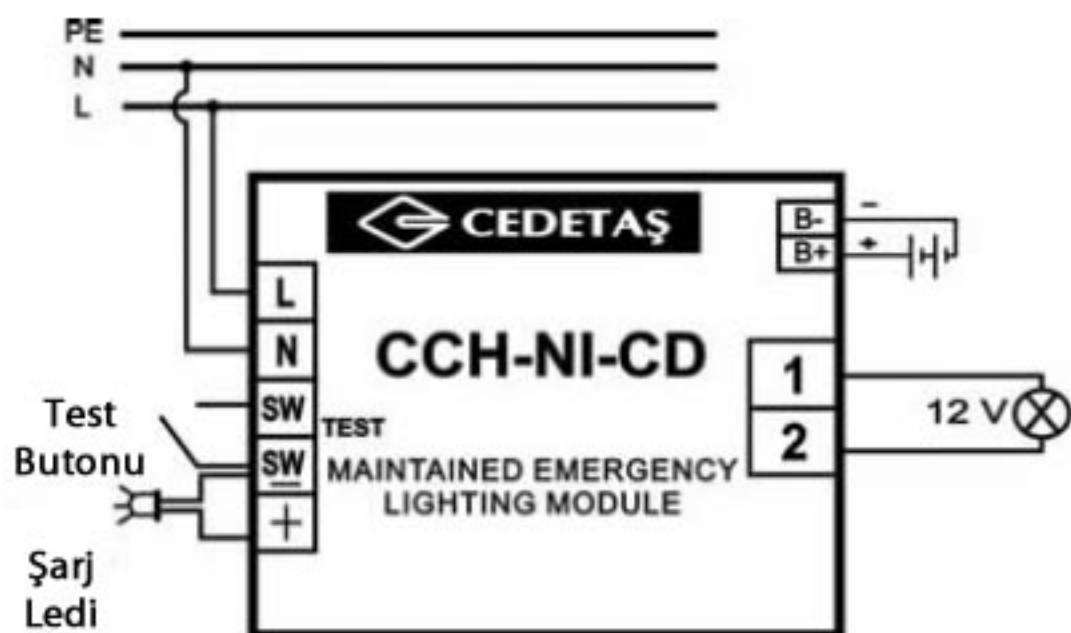

CCH

ACİL MOD