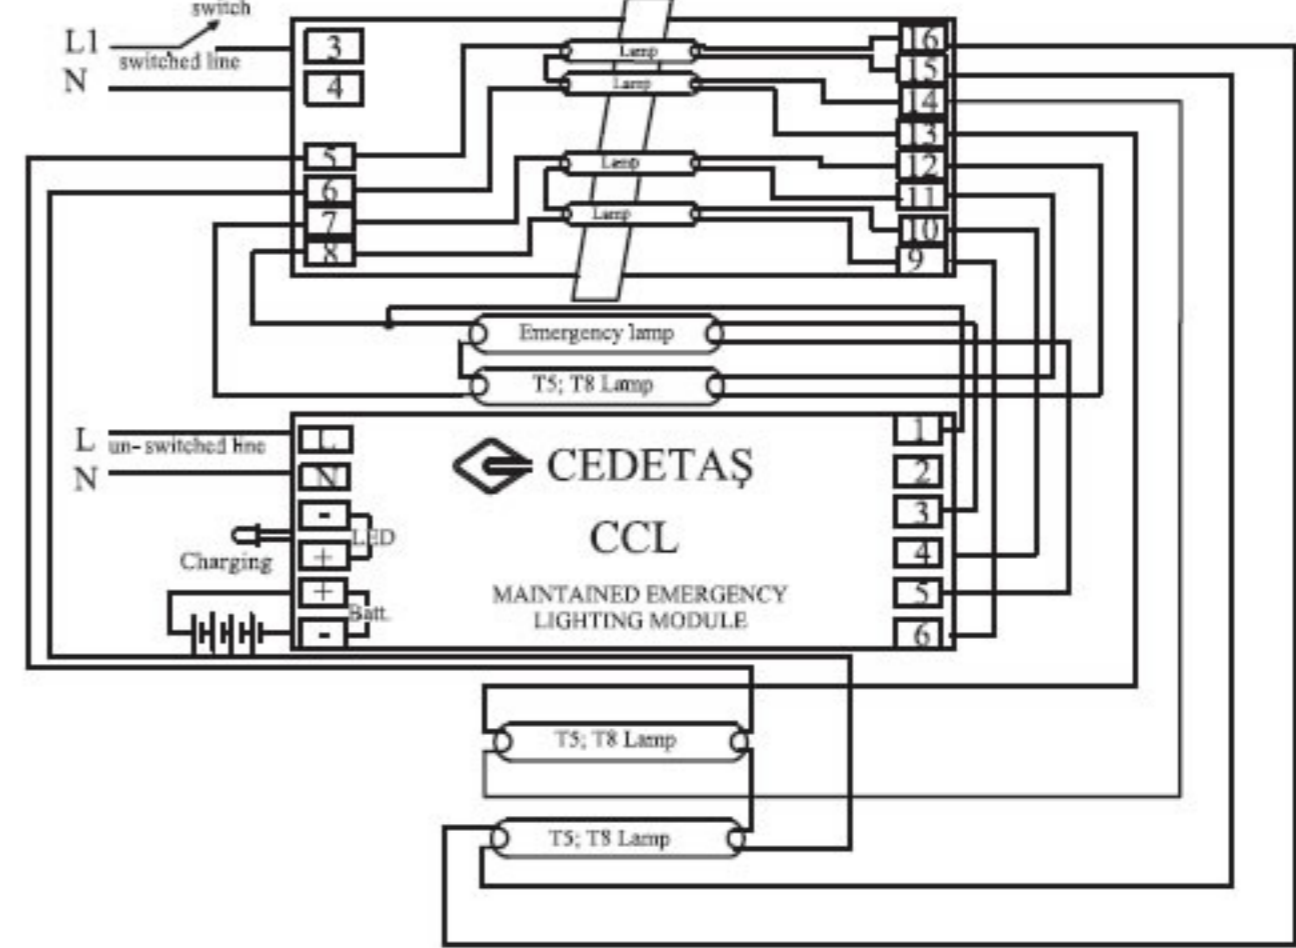

WIRING DIAGRAM

CCL

Elektronik Balast Sürekli Mod (1Ballast 1 Lamba)

Elektronik Balast Sürekli Mod (1Ballast 2 Lamba)

Elektronik Balast Sürekli Mod (1Ballast 3 Lamba)

Elektronik Balast Sürekli Mod (1Ballast 4 Lamba)

CCC

ACİL MOD

SÜREKLİ MOD

CCPLED

CCLED

CCLED 24V

CCLED 12V

CCH