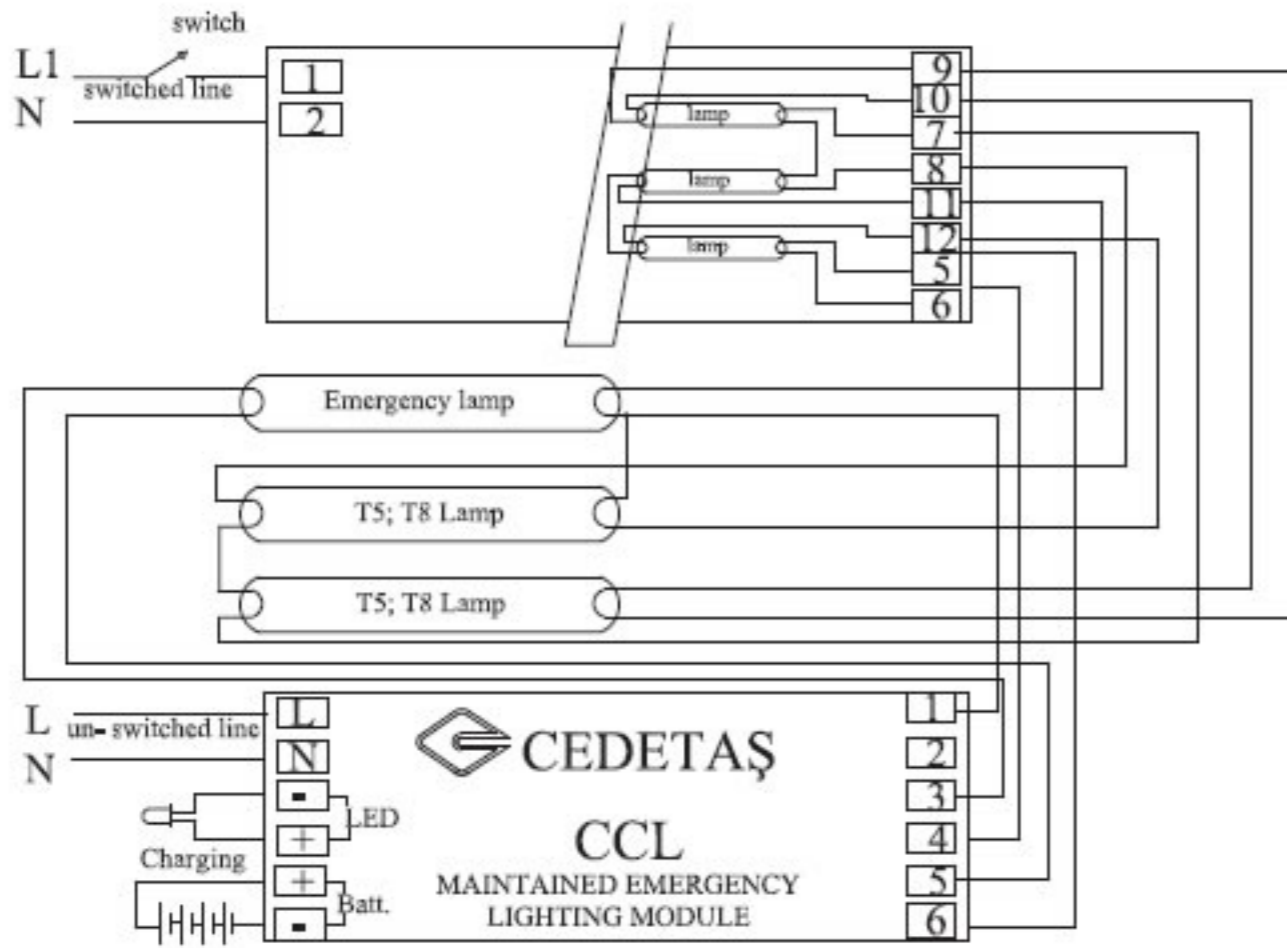

WIRING DIAGRAM

CCL

Elektronik Balast Sürekli Mod (1Ballast 1 Lamba)

Elektronik Balast Sürekli Mod (1Ballast 2 Lamba)

Elektronik Balast Sürekli Mod (1Ballast 3 Lamba)

Elektronik Balast Sürekli Mod (1Ballast 4 Lamba)

CCC

ACİL MOD

SÜREKLİ MOD

CCPLED

CCLED

CCLED 24V

CCLED 12V

CCH