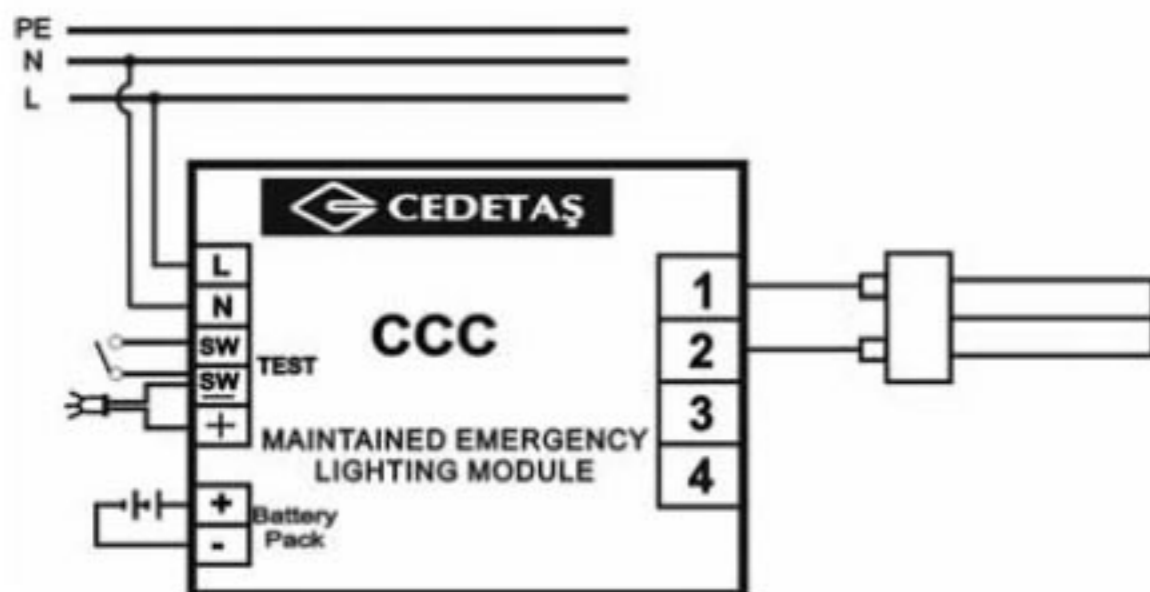

WIRING DIAGRAM

CCL

Elektronik Balast Sürekli Mod (1Ballast 1 Lamba)

Elektronik Balast Sürekli Mod (1Ballast 2 Lamba)

Elektronik Balast Sürekli Mod (1Ballast 3 Lamba)

Elektronik Balast Sürekli Mod (1Ballast 4 Lamba)

CCC

ACİL MOD

SÜREKLİ MOD

CCPLED

CCLED

CCLED 24V

CCLED 12V

CCH