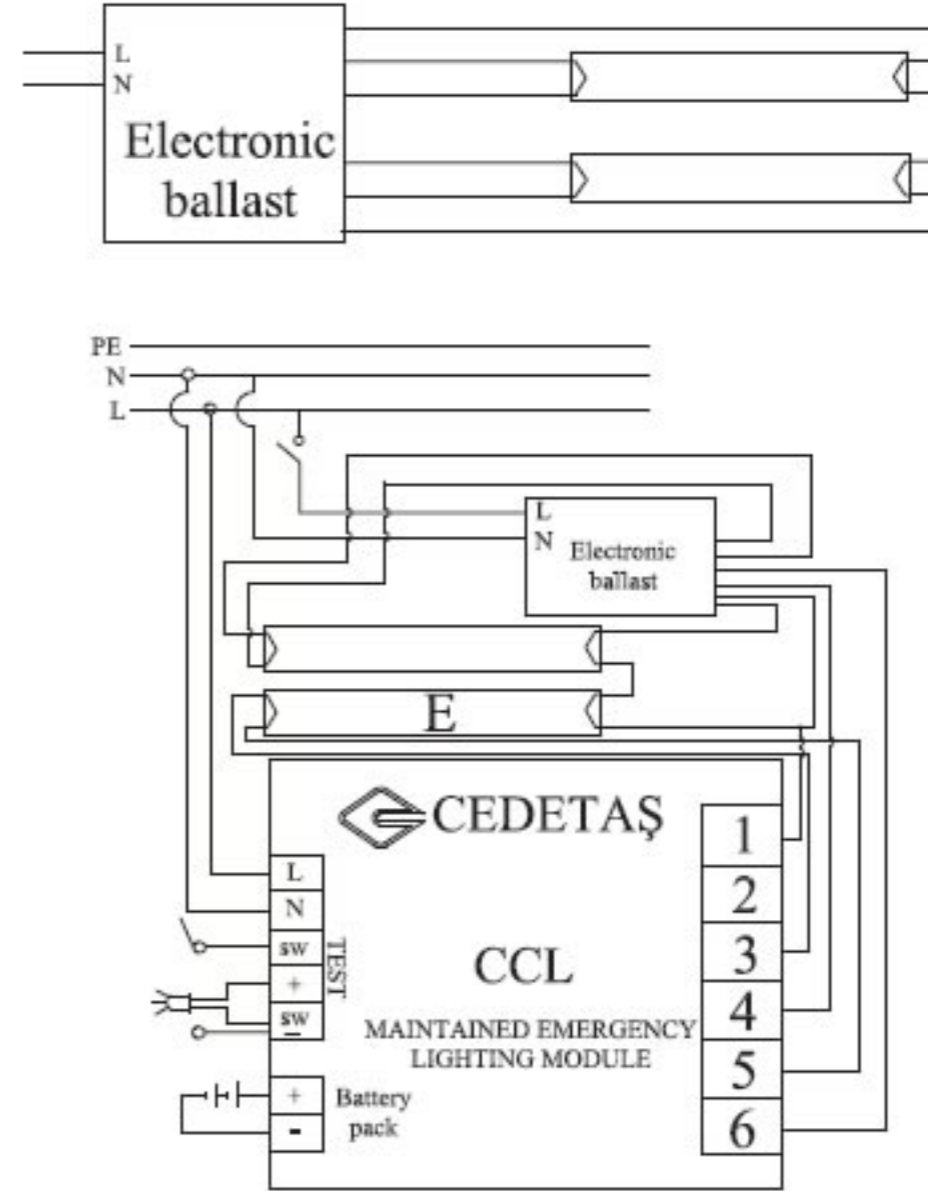

Elektronik Balast Sürekli Mod (1Ballast 2 Lamba)