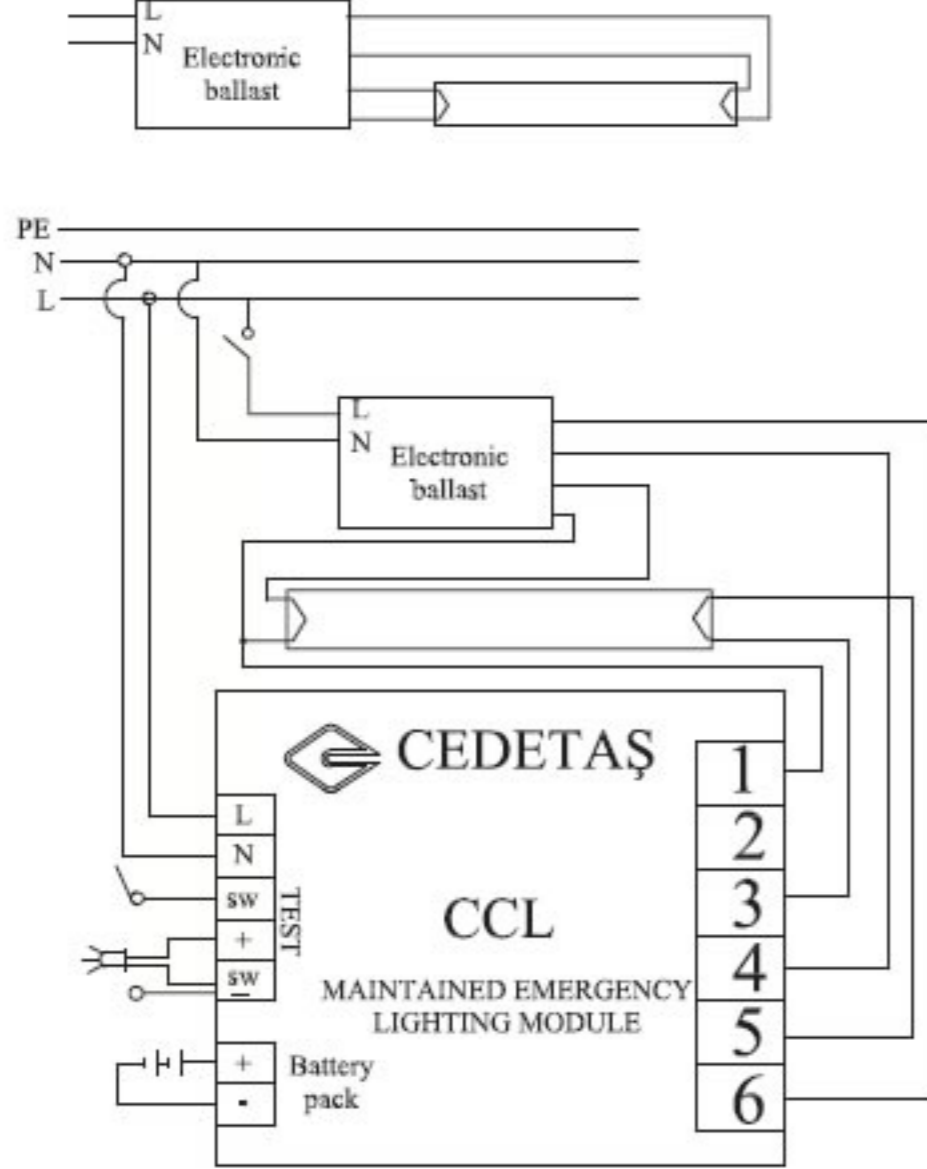

WIRING DIAGRAM

CCL

Elektronik Balast Sürekli Mod (1Ballast 1 Lamba)